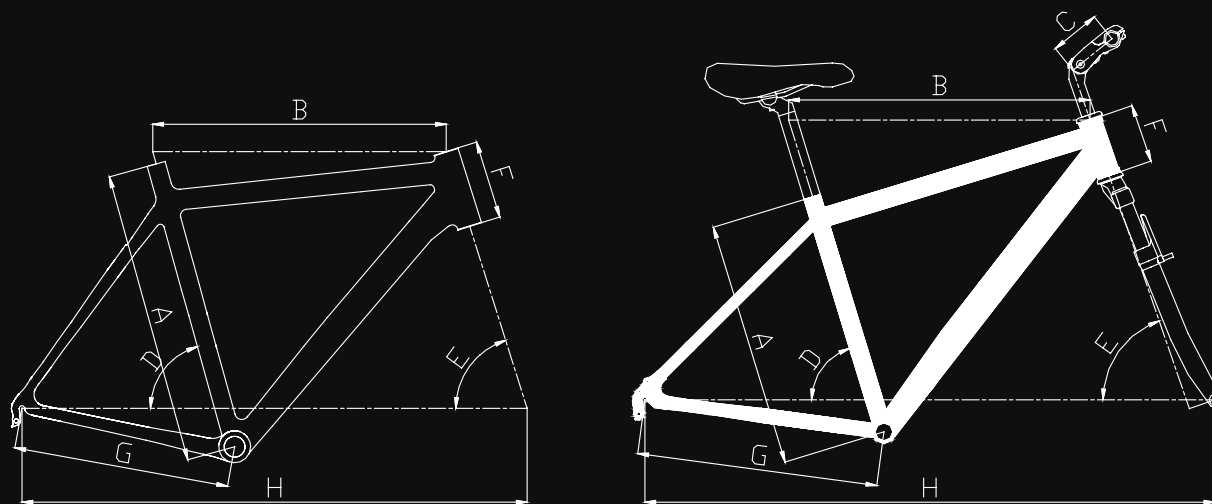

MODELL	HARDBONE / EL PASO / TOMBSTONE	KNOXVILLE / TUXON	MYROON	ALP CHALLENGE	RACE CARBON SERIES	RACE SERIES
GRÖSSEN IN CM / SIZE IN CM	36 / 43 / 48 / 53	36 / 43 / 48 / 53	38 / 43 / 48 / 53	43 / 48 / 53	43 / 48 / 53	38 / 43 / 48 / 53 / 57
GRÖSSEN IN ZOLL / SIZE IN INCH	14 / 17 / 19 / 21	14 / 17 / 19 / 21	15 / 17 / 19 / 21	17 / 19 / 21	17 / 19 / 21	15 / 17 / 19 / 21 / 22,5
SITZROHRLÄNGE / SEATTUBE LENGTH	360 / 430 / 480 / 530	360 / 430 / 480 / 530	380 / 430 / 480 / 530	430 / 480 / 530	430 / 480 / 530	380 / 430 / 480 / 530 / 570
OBERRÖHRLÄNGE * / TOPTUBE LENGTH	550 / 570 / 588 / 606	553 / 570 / 587 / 602	564 / 585 / 602 / 616	568 / 583 / 599	585 / 602 / 616	568 / 586 / 604 / 620 / 634
SITZWINKEL / SEAT ANGLE	72 / 72° / 72° / 72°	72 / 72° / 72° / 72°	73 / 73 / 73 / 73	73° / 73° / 73°	73° / 73° / 73°	73° / 73° / 73° / 73° / 73°
LENKWINKEL / HEADANGLE	70 / 70° / 70° / 70°	70 / 70° / 70° / 70°	71 / 71 / 71 / 71	71° / 71° / 71°	71° / 71° / 71°	71° / 71° / 71° / 71° / 71°
STEUERROHRLÄNGE / HEAD TUBE LENGTH	130 / 140 / 150 / 160	130 / 140 / 150 / 160	120 / 120 / 130 / 145	130 / 145 / 155	120 / 130 / 145	120 / 120 / 130 / 145 / 155
KETTENSTREBENLÄNGE / CHAINSTAY LENGTH	425 / 425 / 425 / 425	430 / 430 / 430 / 430	425 / 425 / 425 / 425	430 / 430 / 430	425 / 425 / 425	425 / 425 / 425 / 425 / 425
RADSTAND / WHEELBASE	1028 / 1049 / 1068 / 1086	1035 / 1054 / 1070 / 1085	1041 / 1062 / 1079 / 1094	1048 / 1065 / 1080	1064 / 1081 / 1096	1041 / 1059 / 1078 / 1094 / 1109